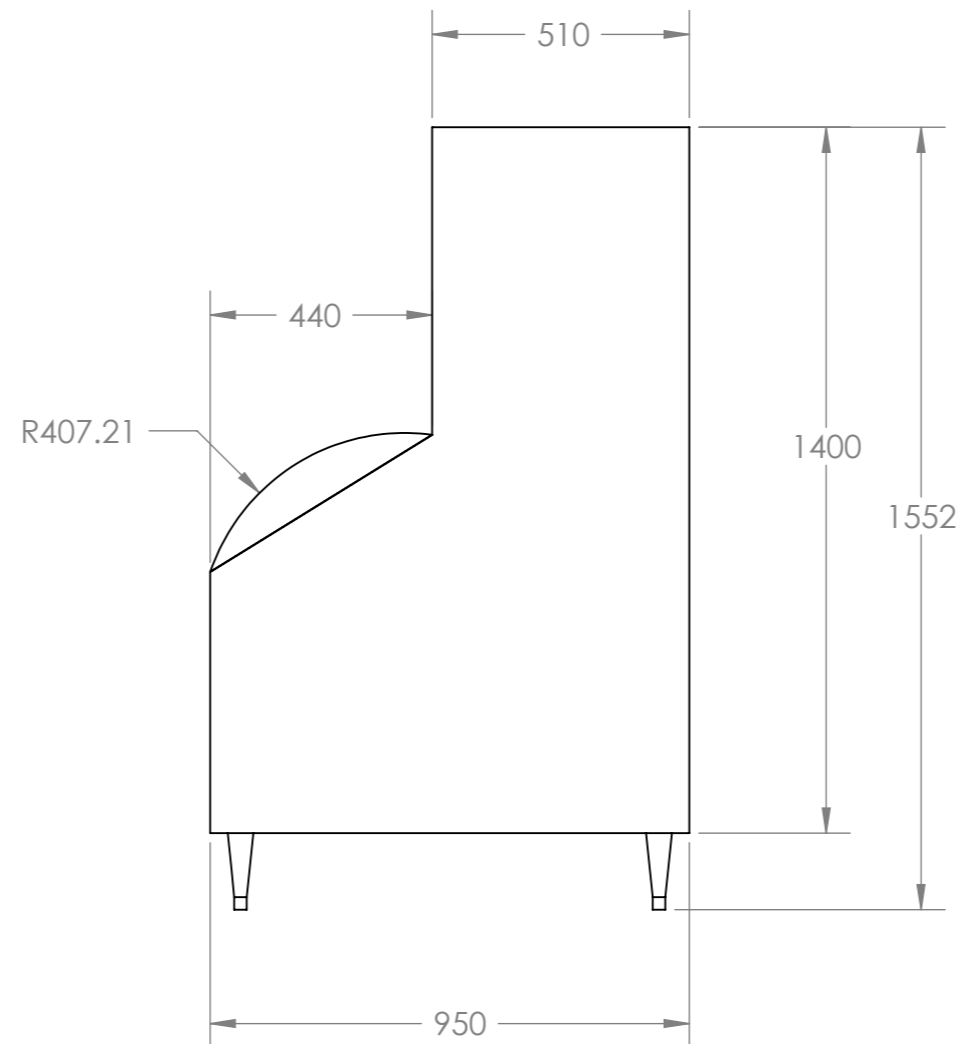

Medidas en Milímetros
Escala 1:15

El Rincón del Arquitecto

Fábrica de Hielo - Cantinera

MHDC-230-506

Vistas Técnicas