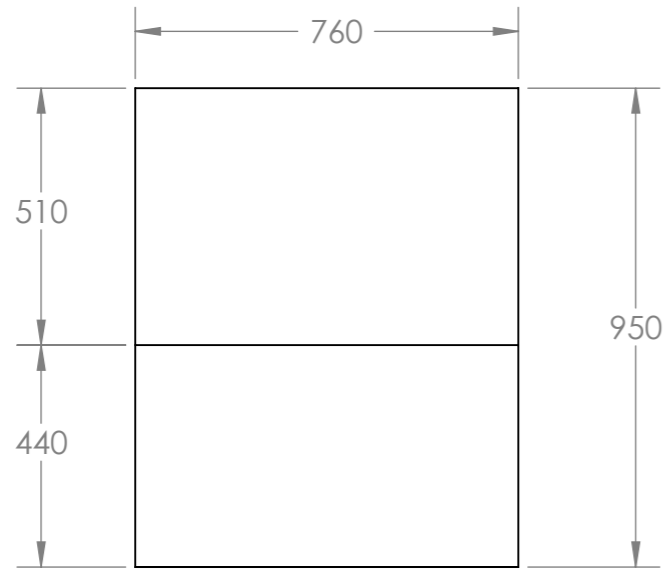

Medidas en Milímetros
Escala 1:15

El Rincón del Arquitecto

Fábrica de Hielo - Cantinera

MHDC-230-506

Vistas Técnicas