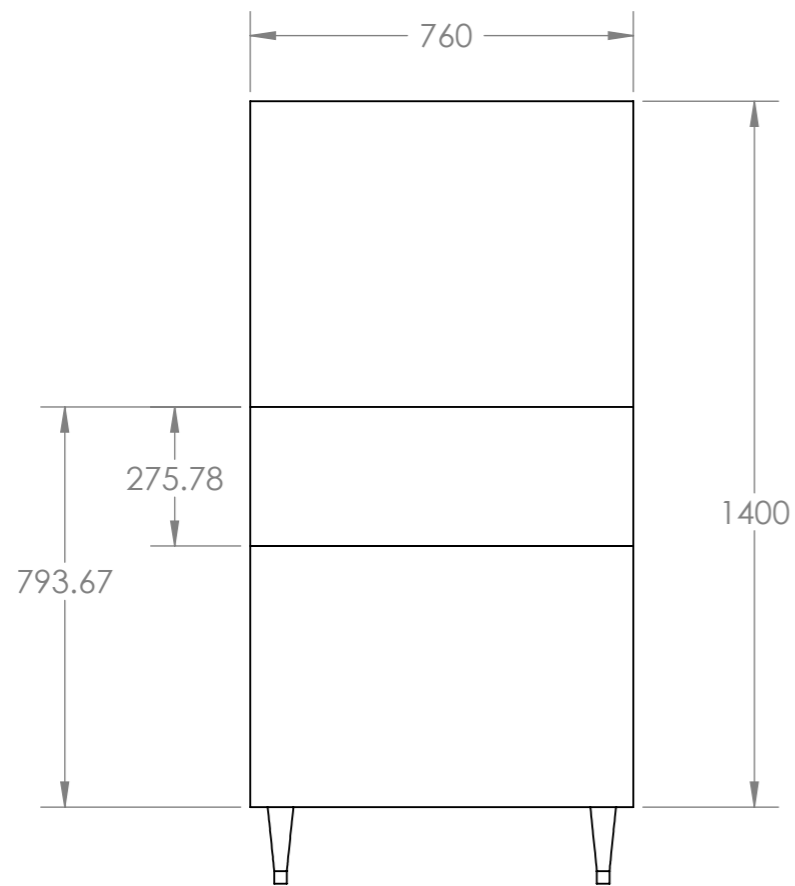

Medidas en Milímetros
Escala 1:15

El Rincón del Arquitecto

Fábrica de Hielo - Cantinera

MHDC-230-506

Vistas Técnicas