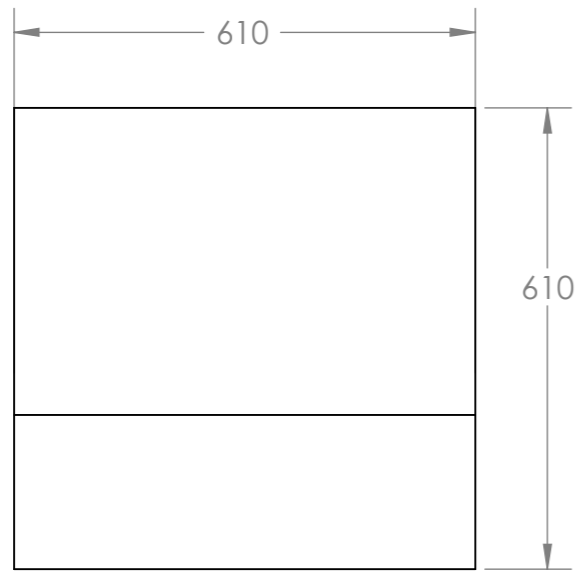

Medidas en Milímetros
Escala 1:10

El Rincón del Arquitecto

Fábrica de Hielo - Bajo barra

MHDC-100-238

Vistas Técnicas